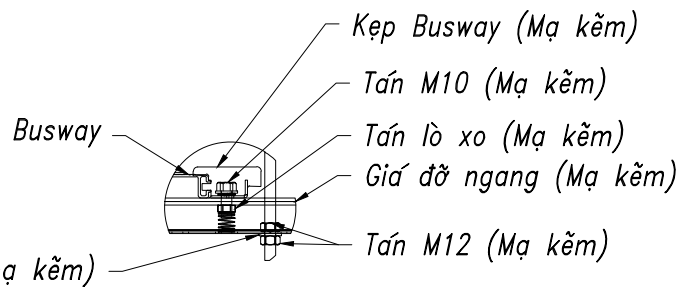

CHI TIẾT LẮP ĐẶT GIÁ ĐỠ TRỤC NGANG ĐIỂN HÌNH

CHI TIẾT 1

CHI TIẾT 1

S.đ	S.lg	Số tài liệu	Chữ ký	Ngày	<p style="text-align: center;">NGÀM KẸP BẮT THANH DẪN VỚI GIÁ ĐỠ (2500A)</p>		19.HTNP_3600.15.01		
TT.Phòng		Bùi Thị Hà		02/24			Dấu	Khối lượng	Tỷ lệ
CNNV		Bùi Thị Hà		02/24					
Thiết kế		Đào Tr. Vinh		02/24					
Kiểm tra		Đỗ Văn Đạt		02/24			Tờ: 01	Số tờ: 01	
K.T.T.C		Đỗ Văn Đạt		02/24			VIỆN KỸ THUẬT HẢI QUÂN		
Vẽ		Đào Tr. Vinh		02/24					